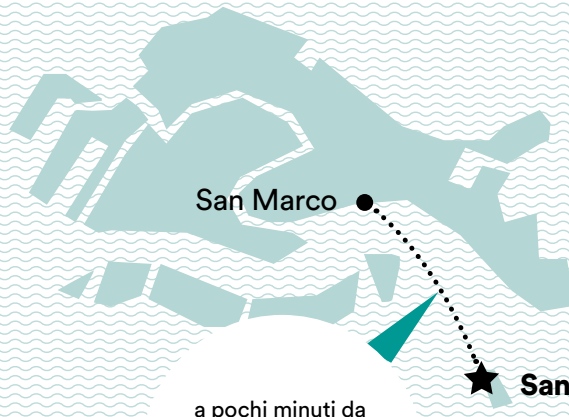

san servolo
servizi metropolitani
di venezia

San Marco

San Servolo

a pochi minuti da
Piazza San Marco
a few minutes from
St. Mark's Square

San Servolo
Servizi Metropolitani di Venezia
Isola di San Servolo
30124 Venezia
t. +39 041 2765001
f. +39 041 2765402