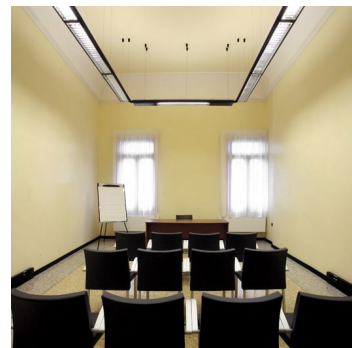

## Room 9

La **Room 9** è la più piccola delle sale situate nella parte detta “ala austriaca” perché costruita dagli Asburgo negli ultimi anni della loro dominazione.

Molto luminosa, con bel pavimento alla veneziana, è particolarmente adatta ad ospitare piccole riunioni di lavoro, colloqui, segreteria, ufficio stampa o tecnico.

**Room 9** is located in the most recent part of the “monumental complex”, known as the “Austrian Wing” as it was built by the Hapsburgs in the last years of their rule.

Brightly lit with a delightful traditional Venetian style floor, it is particularly suitable for small work meetings, interviews, secretariat and press or technical office.

### SPECIFICHE

- › piano terra
- › capienza: 20 posti
- › dimensioni: 4,5x7,5 m; H 4,9 m
- › wi-fi
- › copertura internet via cavo
- › aria condizionata
- › dotazione tecniche, pag. 2

### SPECIFICATIONS

- › ground floor
- › capacity: 20 seats
- › dimensions: 4.5x7.5 m; H 4.9 m
- › wi-fi
- › cable internet coverage
- › air conditioning
- › technical facilities, page 2

---

 20 posti/seats