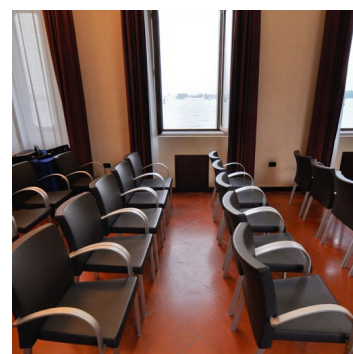

Sala Basaglia

La **Sala Basaglia**, bella sala luminosa con vista sul Bacino di San Marco e adiacente alla chiesa settecentesca, può ospitare workshop, incontri di lavoro, riunioni, meeting aziendali, presentazioni con allestimenti adattabili alle diverse esigenze.

La sala è collegata internamente con la zona monumentale, mentre attraverso una grande porta vetrata si accede al chiostro antistante alla chiesa.

With a view over St. Mark's Basin and the adjacent 18th century church, the delightful brightly lit **Basaglia Hall** can accommodate workshops, work and corporate meetings and presentations and can be configured to meet a range of needs.

The room is connected internally with the monumental area, while a large glazed door opens out onto the cloister in front of the church.

SPECIFICHE

- › piano terra
- › capienza: 96 posti
- › dimensioni: 16x7,5 m; H 4,1 m
- › wi-fi
- › copertura internet via cavo
- › dotazione tecniche, pag. 2

SPECIFICATIONS

- › ground floor
- › maximum capacity: 96
- › dimensions: 16x7.5 m; H 4.1 m
- › wi-fi
- › cable internet coverage
- › technical facilities, page 2

 96 posti/seats

 36 posti/seats

 36 posti/seats