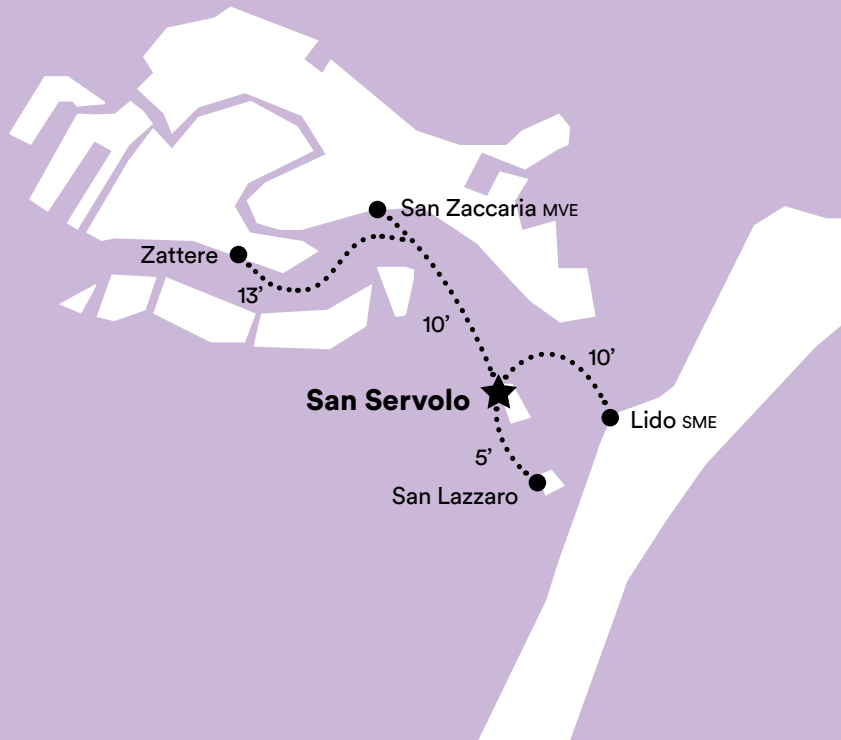

Orari vaporetto / Waterbus Timetable

Per gli orari di tutte le linee del trasporto pubblico a Venezia consultare il sito
For the timetable of all public transport lines in Venice, please visit
muoversi.venezia.it

San Zaccaria MVE
San Servolo

06:55	07:15	08:10	08:40	09:00	09:20	09:50	10:30	11:10	11:50	12:30	13:10	13:50	14:30	15:10	15:40	16:30	17:10	17:50	18:10	19:10	19:50	20:30	21:30	22:30	23:30	00:30	01:20
⋮	⋮	⋮	⋮	⋮	⋮	⋮	⋮	⋮	⋮	⋮	⋮	⋮	⋮	⋮	⋮	⋮	⋮	⋮	⋮	⋮	⋮	⋮	⋮	⋮	⋮	⋮	⋮
07:05	07:25 ^A	08:20 ^A	08:50	09:10	09:30 ^A	10:00	10:40 ^A	11:20	12:00 ^A	12:40	13:20 ^A	14:00	14:40 ^A	15:20 ^A	15:50	16:40 ^A	17:20 ^A	18:00	18:20 ^C	19:20 ^B	20:00 ^B	20:40 ^B	21:40 ^B	22:40 ^B	23:40 ^B	00:40	01:30

San Servolo
Lido SME

8:27 ^F	8:47 ^F	15:50	18:20 ^D
⋮	⋮	⋮	⋮
8:35	8:55	16:00	18:35

Lido SME
San Servolo

08:10	16:00	18:35
⋮	⋮	⋮
08:20	16:10 ^E	18:45 ^E

Linea **20** Line

Linea **10** Line

Zattere
San Servolo

08:14 ^F	8:34 ^F
⋮	⋮
08:27	8:47

- A.** prosegue per San Lazzaro degli Armeni
continues to San Lazzaro degli Armeni
- B.** prosegue per San Lazzaro degli Armeni su richiesta
continues to San Lazzaro degli Armeni on request
- C.** prosegue per San Lazzaro degli Armeni e Lido SME
continues to San Lazzaro degli Armeni and Lido SME
- D.** ferma a San Lazzaro degli Armeni
stops at San Lazzaro degli Armeni
- E.** prosegue per San Zaccaria MVE
continues to San Zaccaria MVE
- F.** solo feriale, servizio effettuato dalla Linea 10 Actv
weekdays only, service provided by Actv Line 10