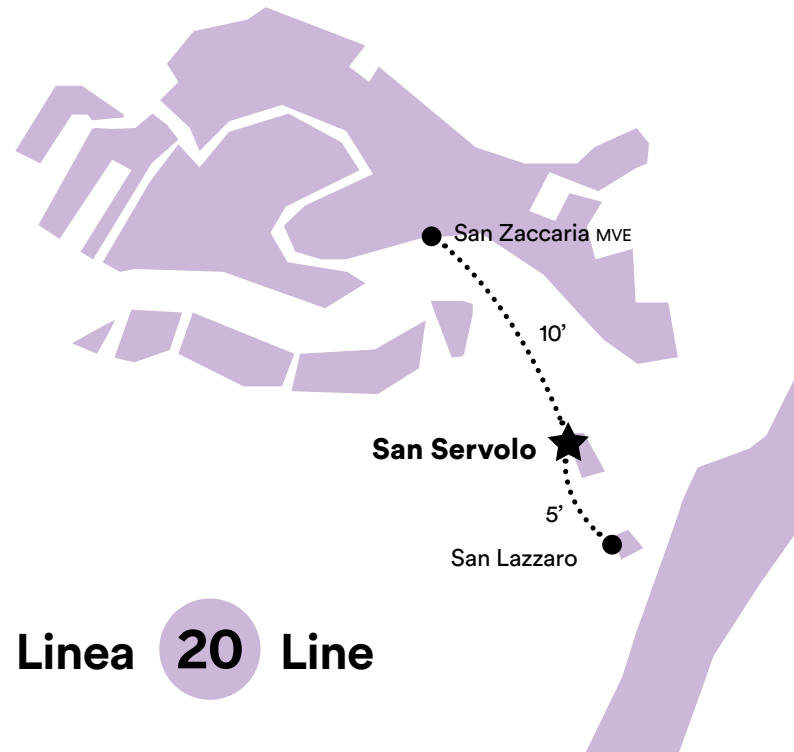

San Servolo
San Zaccaria MVE

7:50	8:50	9:50	10:50	11:50	12:50	13:50	14:50	15:50	16:50	17:50	18:50	19:50	20:50	21:50	22:20
⋮	⋮	⋮	⋮	⋮	⋮	⋮	⋮	⋮	⋮	⋮	⋮	⋮	⋮	⋮	⋮
8:00	9:00	10:00	11:00	12:00	13:00	14:00	15:00	16:00	17:00	18:00	19:00	20:00	21:00	22:00	22:30

San Zaccaria MVE
San Servolo

7:30	8:30	9:30	10:30	11:30	12:30	13:30	14:30	15:30	16:30	17:30	18:30	19:30	20:30	21:30	22:30
⋮	⋮	⋮	⋮	⋮	⋮	⋮	⋮	⋮	⋮	⋮	⋮	⋮	⋮	⋮	⋮
7:40^A	8:40^A	9:40^A	10:40^A	11:40^A	12:40^A	13:40^A	14:40^A	15:40^A	16:40^A	17:40^A	18:40^A	19:40^A	20:40^A	21:40^A	22:40

A. prosegue per San Lazzaro degli Armeni / continues to San Lazzaro degli Armeni

Per gli orari di tutte le linee del trasporto pubblico a Venezia consultare il sito
For the timetable of all public transport lines in Venice, please visit
muoversi.venezia.it

Per gli orari dei collegamenti da e per l'aeroporto di Venezia, consultate il sito
For the timetable of connections to and from the Venice airport, please visit
alilaguna.it

A Venezia è possibile utilizzare **Google Maps** per pianificare i propri itinerari con i mezzi pubblici.
In Venice you can plan your public transportation route using **Google Maps**.

Linea 20 Line

T. +39 041 2765001
www.servizimetropolitani.ve.it